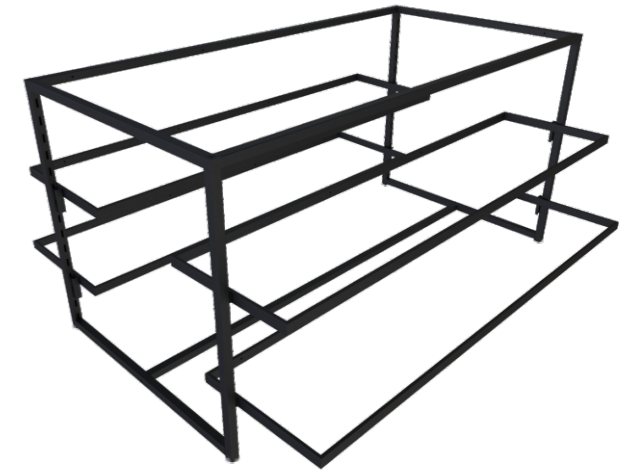

- 1x Top Frame
- 2x Slotted U-Upright
- 1x Base Connector
- 2x Shelf Frame - Centered
- 2x Shelf Frame - Extended
- 6x M8x45mm Socket Head Bolt

Cevizođlu Mađazacılık San. ve Tic. A.Ş.
Ömerli Mah. Ilgaz Sk. No:12 PK:34555
Hadımköy / Arnavutköy / İstanbul / Türkiye