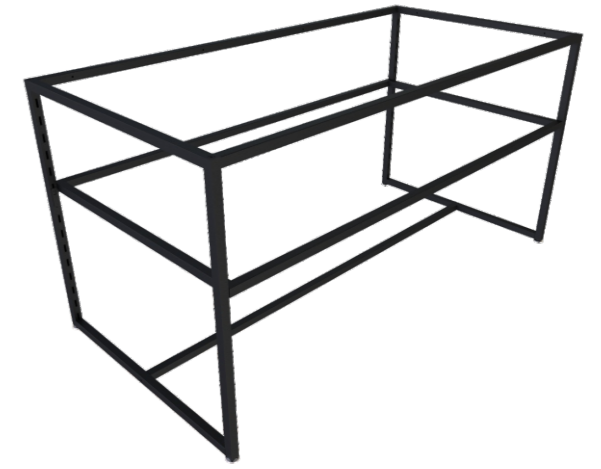

- 1x Top Frame
- 2x Slotted U-Upright
- 1x Base Connector
- 1x Mid Table Frame
- 6x M8x45mm Socket Head Bolt
- 4x Bracket

Cevizođlu Mađazacılık San. ve Tic. A.Ş.
Ömerli Mah. Ilgaz Sk. No:12 PK:34555
Hadımköy / Arnavutköy / İstanbul / Türkiye